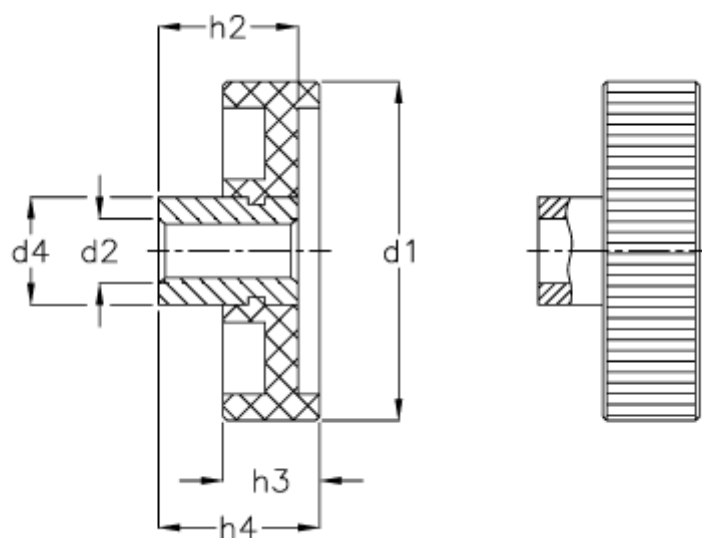

Varenummer: 20226KT63B10
Beskrivelse: E+G Håndhjul
GN 226-KT-63-B10

Mål

$d_1 = 63$
 $d_2 = B\ 10$
 $d_4 = 20$
 $h_1 = 30$
 $h_2 = 24$
 $h_3 = 18$